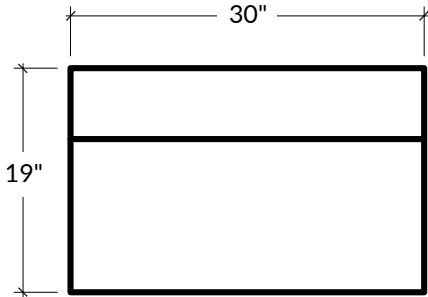

WIDTH
49"W

DEPTH
30"D

HEIGHT
19"H

FOOT HEIGHT
1"H