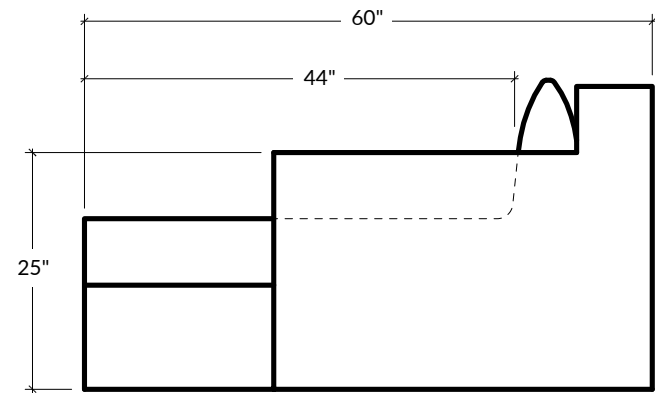

SEAT DEPTH  
44"D

DEPTH  
60"D

HEIGHT  
33"H

SEAT HEIGHT  
19"H

ARM HEIGHT  
25"H

ARM WIDTH  
8"W

FOOT HEIGHT  
1"H