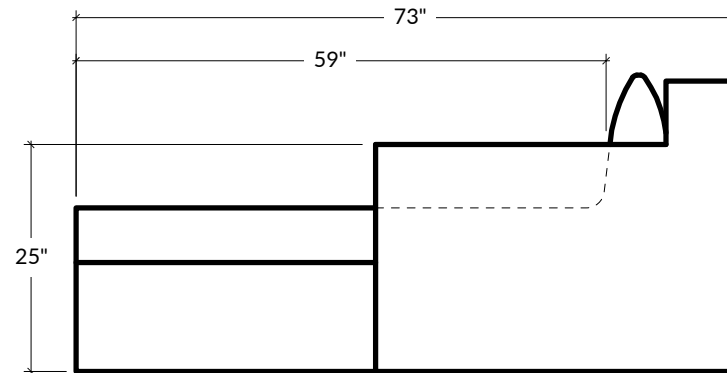

SEAT DEPTH
59"D

DEPTH
73"D

HEIGHT
33"H

SEAT HEIGHT
19"H

ARM HEIGHT
25"H

ARM WIDTH
8"W

FOOT HEIGHT
1"H