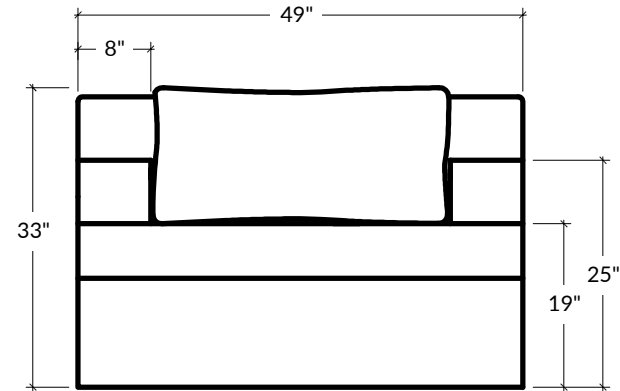

SEAT DEPTH
59"D

DEPTH
73"D

HEIGHT
33"H

SEAT HEIGHT
19"H

ARM HEIGHT
25"H

ARM WIDTH
8"W

FOOT HEIGHT
1"H