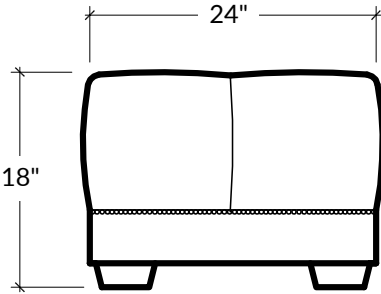

WIDTH
60"W

DEPTH
24"D

HEIGHT
18"H

FOOT HEIGHT
2"H