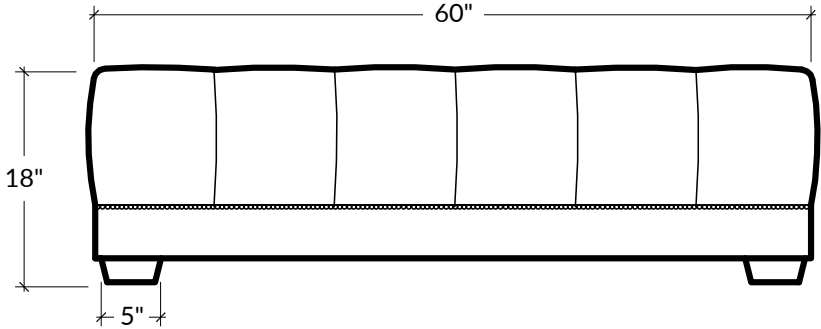

WIDTH
60"W

DEPTH
24"D

HEIGHT
18"H

FOOT HEIGHT
2"H