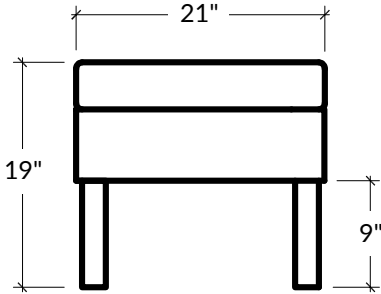

WIDTH
32"W

DEPTH
21"D

HEIGHT
19"H

FOOT HEIGHT
9"H