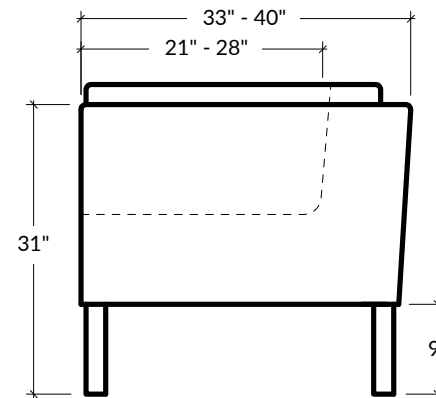

DEPTHS  
33"D OR 40"D

HEIGHT  
31"H

SEAT HEIGHT  
19"H

ARM HEIGHT  
29"H

ARM WIDTH  
3 1/2"W

FOOT HEIGHT  
9"H