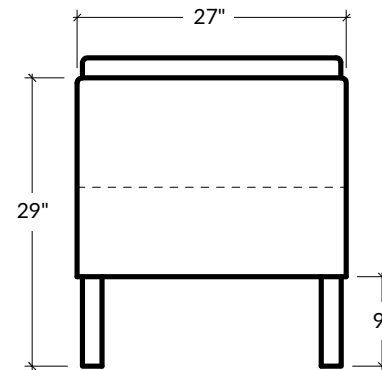

LENGTH
72"W

DEPTH
27"D

HEIGHT
31"H

SEAT HEIGHT
19"H

ARM HEIGHT
29"H

ARM WIDTH
3 1/2"W

FOOT HEIGHT
9"H